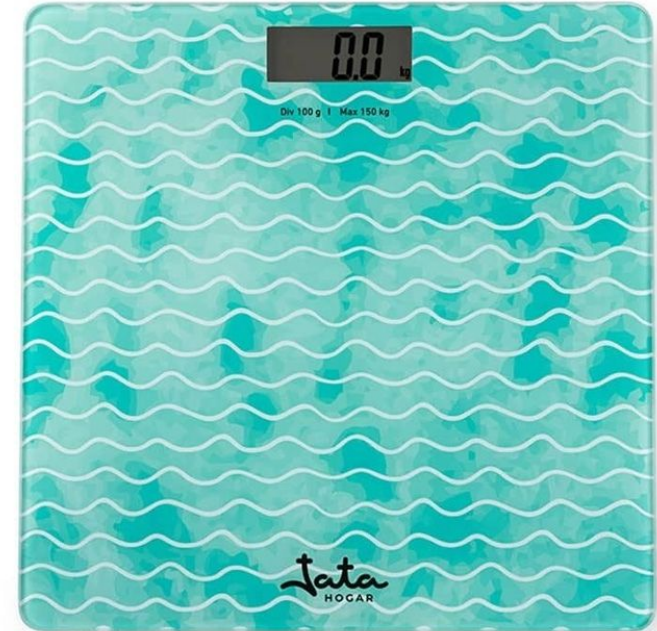

## Báscula recargable USB

- Capacidad 180 kg.
- Graduación 50 g.
- Sin pilas.
- Batería recargable: carga completa en 2,5 horas para 6 meses.
- Cable USB incluido.
- Informa: peso y temperatura ambiente.
- Base de cristal de seguridad Temperit de 4 mm de espesor.
- Visor "LCD" auto-luminiscente.
- 4 sensores. Alta precisión.
- Conexión y desconexión automática.
- Indicador de sobrepeso y de batería baja.

VISOR  
LCD

CRISTAL  
**4 mm**

Modelo	Unid. emb.	Dimensiones embalaje (m)	Carga estándar			Código de barras unitario	Código de barras embalaje	Caja unitaria (cm)	Peso ud. (kg)
			Cajas por capa	Capas por pallet	Cajas altura / pallet				
HBAS1409	6	0,19 x 0,285 x 0,285	14	5	1,575	8436584381808	18436584381805	27 x 3 x 27,5	0,82