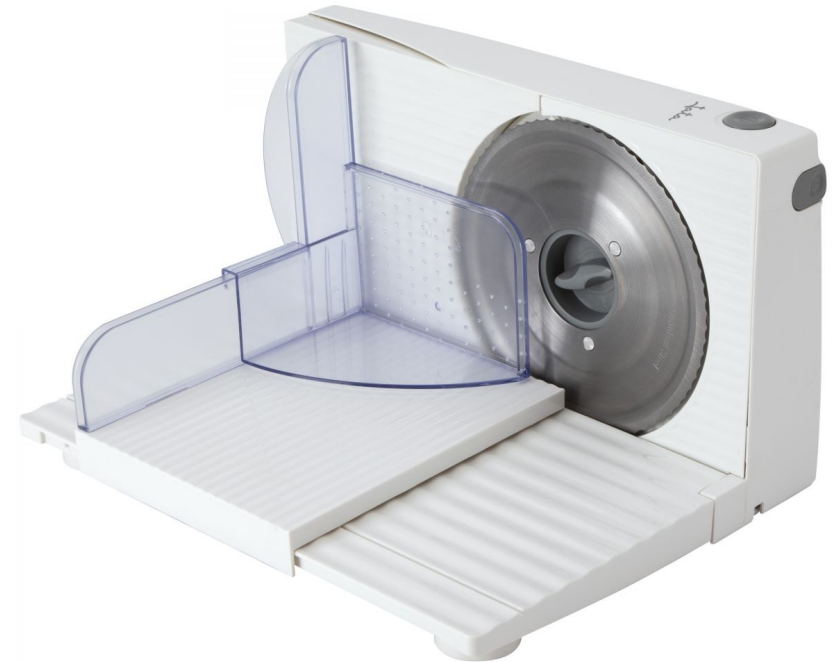

Cortafiambres

- Disco de acero inoxidable de 170 mm, desmontable
- Sistema de seguridad antiuso involuntario
- Regulador de corte de alta precisión de 0 a 15 mm
- Base plegable
- Base antideslizante
- Desmontable para su fácil limpieza
- Voltaje 230 V
- Potencia 150 W

DISCO ACERO

REGULADOR CORTE
0 a 15 mm

Modelo	Unid. emb.	Dimensiones embalaje (m)	Carga estándar			Código de barras unitario	Código de barras embalaje	Caja unitaria (cm)	Peso ud. (kg)
			Cajas por capa	Capas por pallet	Cajas altura / pallet				
JECF0300	4	0,51 x 0,385 x 0,26	8	3	96 / 1,68 m	8421078036234	18421078036231	37 x 12,5 x 24	2,02