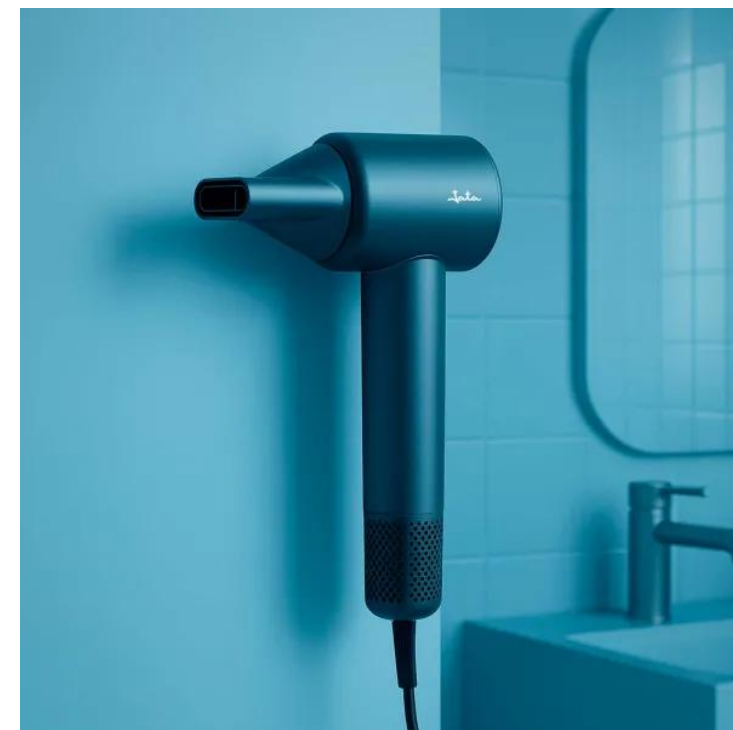

Secador Iónico Motor Brushless JBSC1600

- Motor BLDC de alto rendimiento con 110.000 RPM
- Reducción de tiempo de secado y encrespamiento gracias a su generador de iones.
- Pantalla digital LED.
- Boquilla concentradora de aire. Difusor incluido.
- 3 posiciones de caudal de aire 0 – 1 – 2
- 4 posiciones de temperatura.
 1. Aire frío 25° .
 2. Temperatura de cuidado del cabello 55°
 3. Calor 85°.
 4. Temperatura oscilante para protección del cabello y anti encrespamiento 25° y 85°.
- Caudal de aire constante y potente.
- Longitud del cable: 1,8 m
- Compacto y ligero
- Voltaje 230 V.
- Potencia Max. 1.600 W.