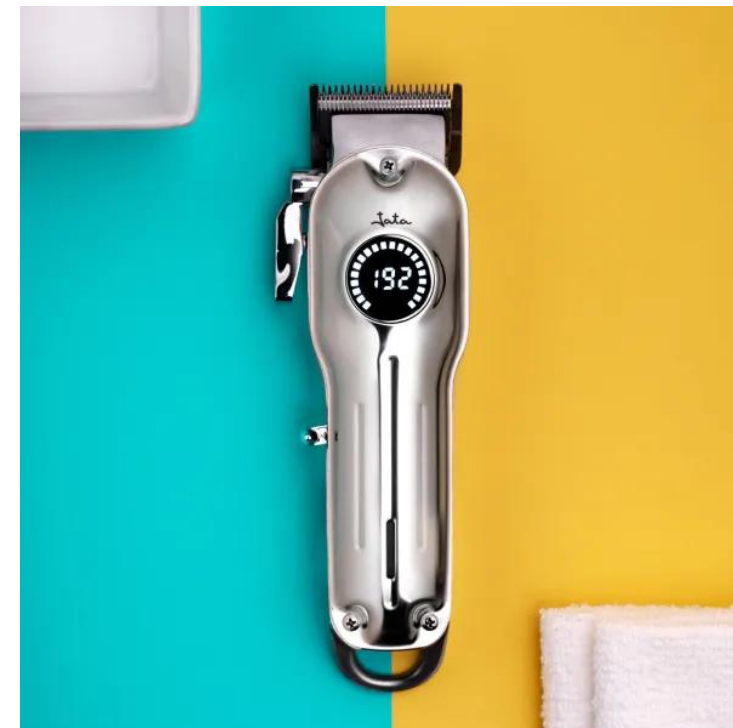

## Cortapelos JBCP4000

- Cortapelos de precisión inalámbrico con dispositivo de ajuste
- Máquina de peluquería y barbería profesional de funcionamiento con o sin cable
- Diseño cuidado con una estética muy marcada
- Cuchillas de acero inoxidable de alta resistencia
- Batería recargable Li-ion 2000 mAh
- Gran pantalla led inteligente:
  - Tiempo restante
  - Indicador de carga
- Tiempo de uso inalámbrico 2,5 horas
- Tiempo de carga 3 horas
- Accesorios incluidos: aceite lubricante, cepillo para cuchillas y peine
- Incluye cable USB
- Palanca de regulación de la cuchilla
- 4 guías de corte: 1,5 – 3 – 6 - 9 mm
- Gran precisión de corte
- Protector de cuchillas
- Interruptor de encendido
- Anilla para colgar
- Voltaje 230 V