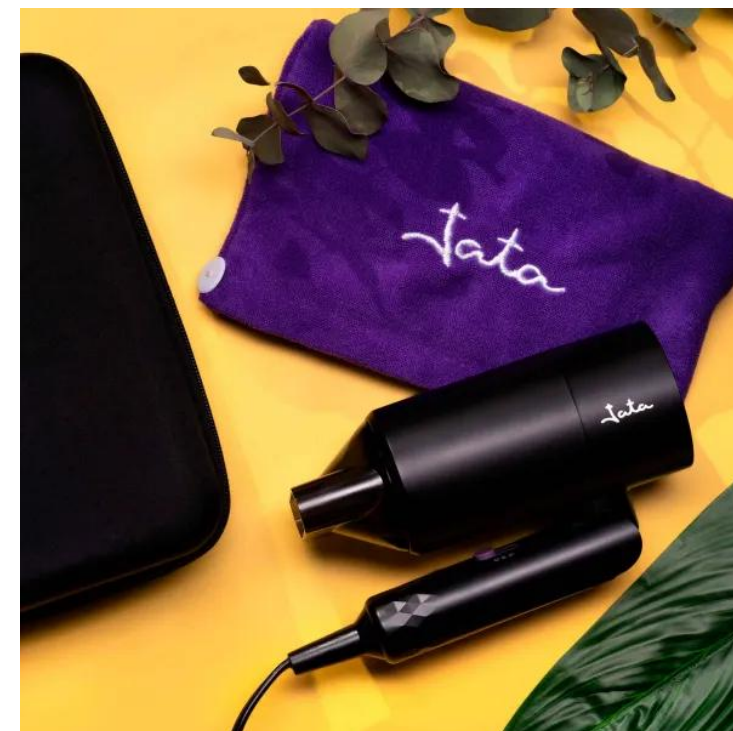

## Secador de Viaje Plegable JBSC1430

- Secado ultrarrápido
- Sistema de mango abatible
- Compacto, ligero y potente
- Limitador térmico de seguridad
- Interruptor 3 posiciones: 0 – 1 – 2
- Diseño estético y ergonómico
- Estuche de almacenaje semirrígido para transporte
- Incluye toalla turbante de microfibra
- Longitud del cable: 1,80 M
- Voltaje / 220-240 V
- Gran potencia de 2.200 W