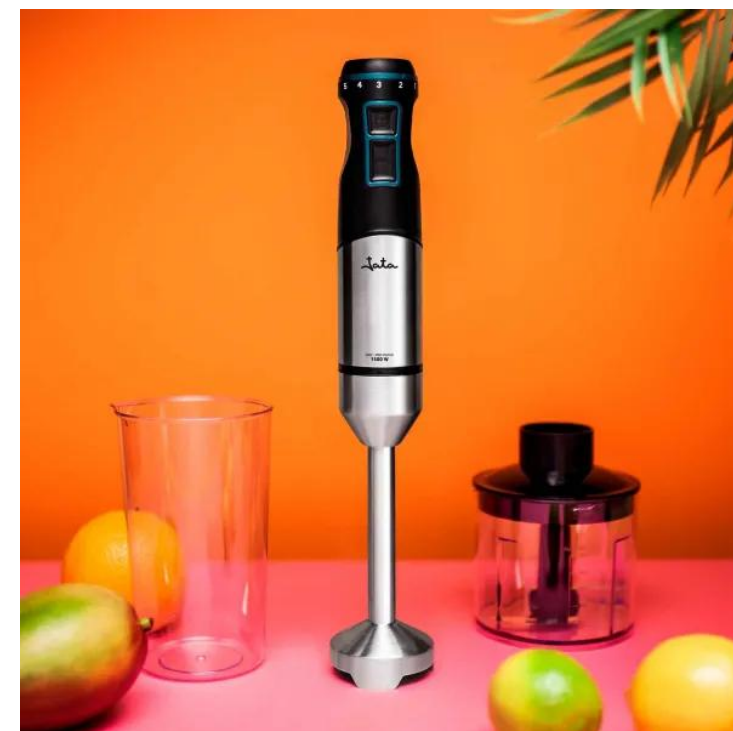

Batidora de Mano JEBT1791

- Gran potencia máxima de 1.500 W
- Regulador electrónico de velocidad
- 4 cuchillas de acero inoxidable de gran solidez
- Pie de acero inoxidable desmontable
- 2 pulsadores de velocidad
- Accesorios incluidos:
 - Picadora cuchilla inox
 - Vaso medidor con tapa de 700 ml
- Asa ergonómica
- Anilla para colgar
- Voltaje 230 V
- 15000 RPM