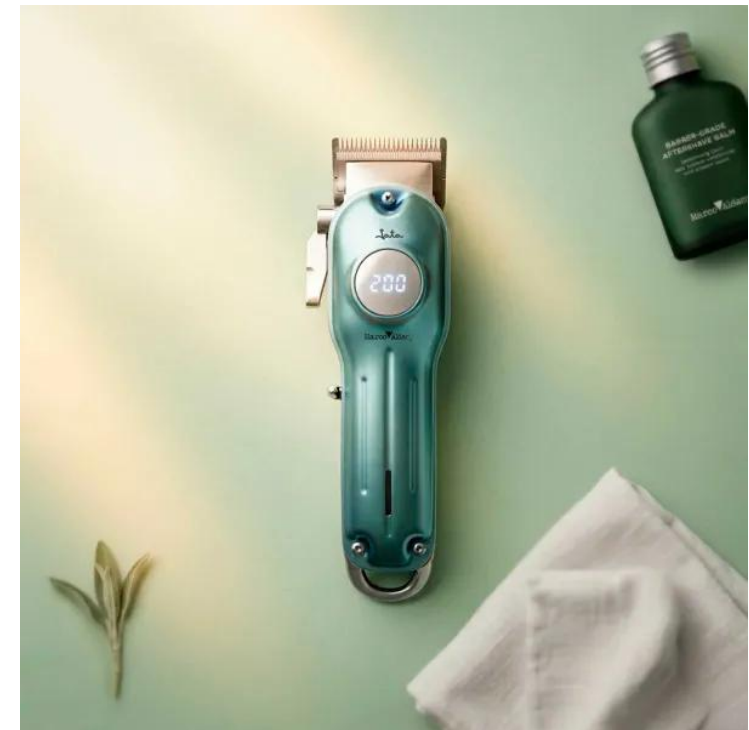

Cortapelos profesional Marco Aldany JBCP5544

- Cortapelos de precisión inalámbrico con dispositivo de ajuste
- Máquina de peluquería y barbería profesional de funcionamiento con o sin cable
- Diseño cuidado con una estética muy marcada
- Cuchillas de acero inoxidable de alta resistencia
- Batería recargable Li-ion 2000 mAh
- Gran pantalla led inteligente:
 - Tiempo restante
 - Indicador de carga
- Tiempo de uso inalámbrico 2,5 horas
- Tiempo de carga 3 horas
- Accesorios incluidos: aceite lubricante, cepillo para cuchillas y peine
- Incluye cable USB
- Palanca de regulación de la cuchilla
- 4 guías de corte: 1,5 – 3 – 6 - 9 mm
- Gran precisión de corte
- Protector de cuchillas
- Interruptor de encendido
- Anilla para colgar
- Voltaje 240 V