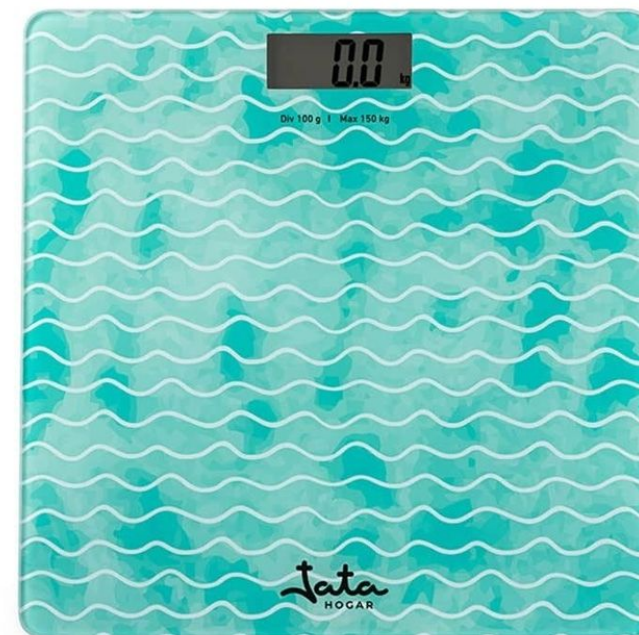

Balança recarregável USB

- Capacidade 180 kg.
- Graduação 50 g.
- Sem baterias.
- Bateria recarregável: carga completa em 2,5 horas por 6 meses.
- Cabo USB incluído.
- Relatórios: peso e temperatura ambiente.
- Base em vidro de segurança Temperit com 4 mm de espessura.
- Visor "LCD" auto-luminescente.
- 4 sensores. Alta precisão.
- Conexão e desconexão automáticas.
- Indicador de bateria fraca e com excesso de peso.

VISOR
LCD

CRISTAL
4 mm

Modelo	Unid. emb.	Dimensiones embalaje (m)	Carga estándar			Código de barras unitario	Código de barras embalaje	Caja unitaria (cm)	Peso ud. (kg)
			Cajas por capa	Capas por pallet	Cajas altura / pallet				
HBAS1409	6	0,19 x 0,285 x 0,285	14	5	1,575	8436584381808	18436584381805	27 x 3 x 27,5	0,82